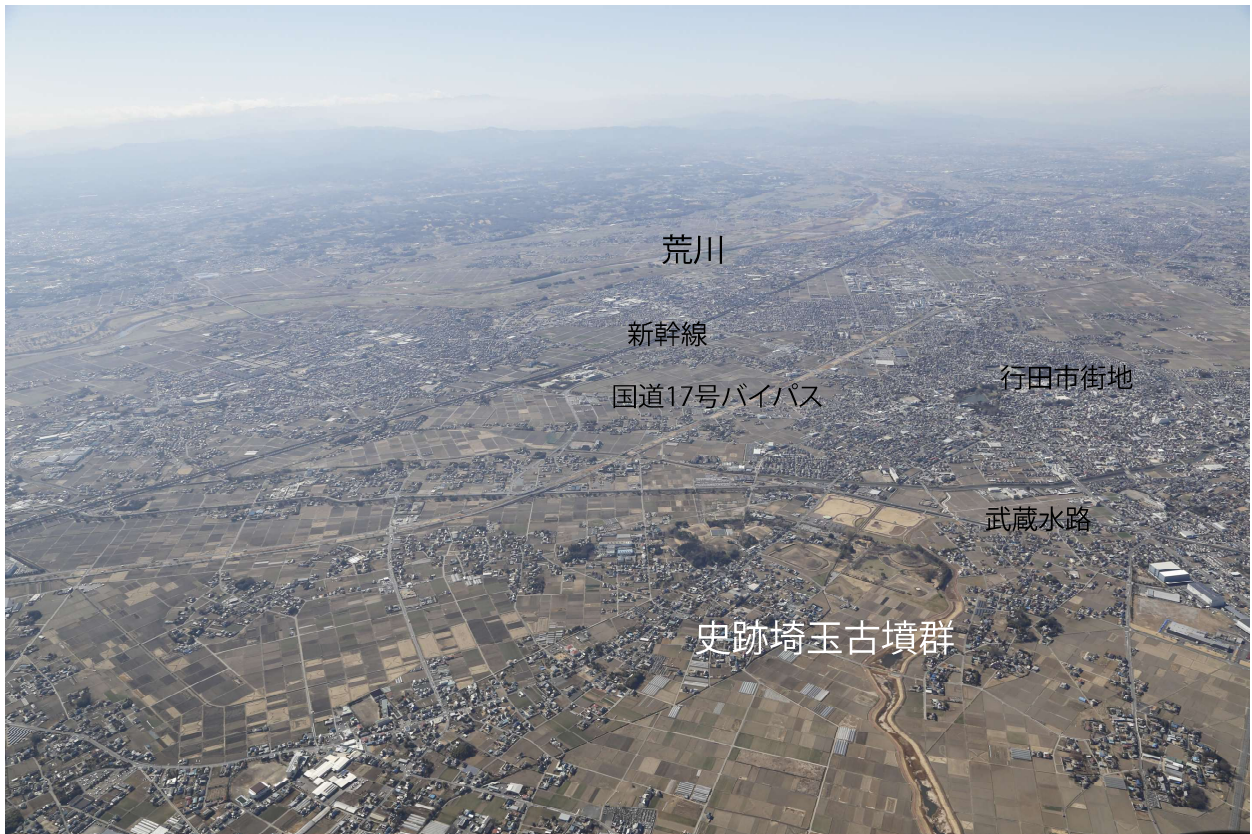

## 航空写真

(平成 30 年 3 月撮影)

史跡埼玉古墳群の位置（東から望む）

都市計画公園区域と史跡範囲の概略（南から望む）

（**緑**=都市計画公園区域 **赤**=史跡指定範囲）

## 航空写真 2

埼玉古墳群全景（上が北）

埼玉古墳群全景（上が南）

埼玉古墳群全景（上が北）

# 航空写真 6

将軍山古墳

二子山古墳

# 航空写真 10

鉄砲山古墳

奥の山古墳